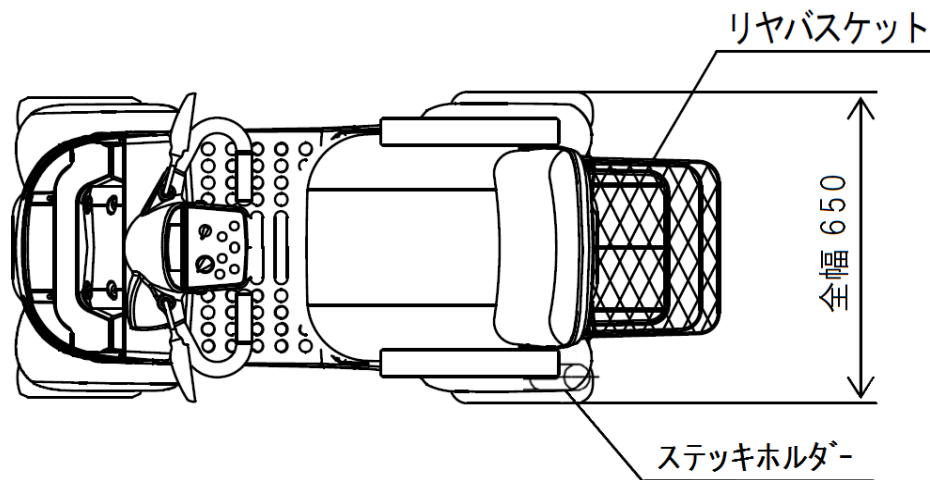

オプション部品装着寸法図

機種名	SBT41
部品名	リヤバスケット

オプション部品装着寸法図

機種名	SBT41
部品名	ステッキホルダー + リヤバスケット

オプション部品装着寸法図

機種名	SBT41
部品名	松葉杖ラック

オプション部品装着寸法図

機種名	SBT41
部品名	松葉杖ラック+リヤバスケット

オプション部品装着寸法図

機種名	SBT41
部品名	酸素ポンベキャリアラック