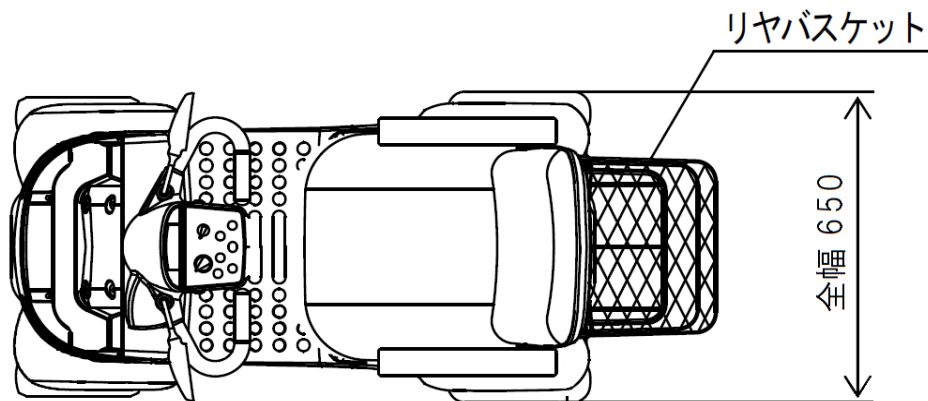

オプション部品装着寸法図

機種名	SBT41
部品名	リヤバスケット

オプション部品装着寸法図

機種名	SBT41
部品名	ステッキホルダー + リヤバスケット

オプション部品装着寸法図

機種名	SBT41
部品名	松葉杖ラック

オプション部品装着寸法図

機種名	SBT41
部品名	松葉杖ラック+リヤバスケット

オプション部品装着寸法図

機種名	SBT41
部品名	酸素ポンベキャリアラック