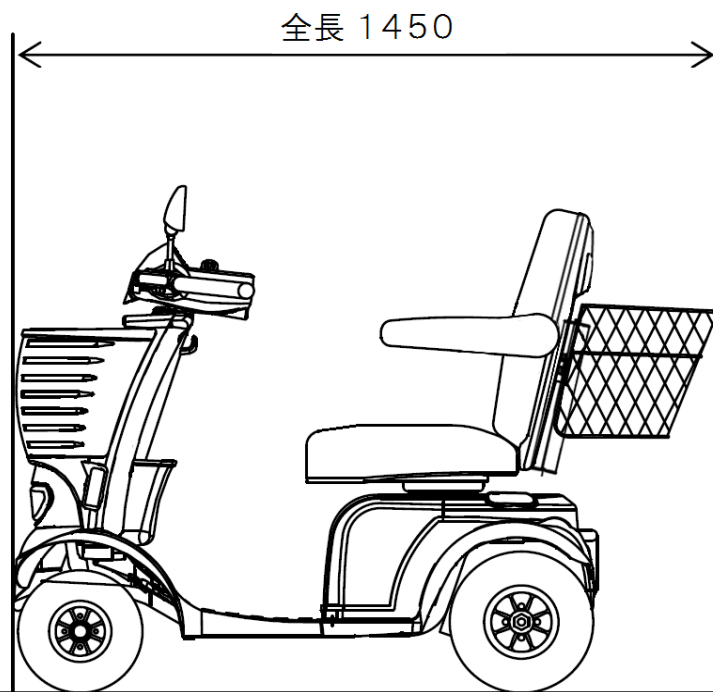

オプション部品装着寸法図

機種名	SBT41
部品名	リヤバスケット

オプション部品装着寸法図

機種名	SBT41
部品名	ステッキホルダー + リヤバスケット

オプション部品装着寸法図

機種名	SBT41
部品名	松葉杖ラック

オプション部品装着寸法図

機種名	SBT41
部品名	松葉杖ラック+リヤバスケット

オプション部品装着寸法図

機種名	SBT41
部品名	酸素ポンベキャリアラック