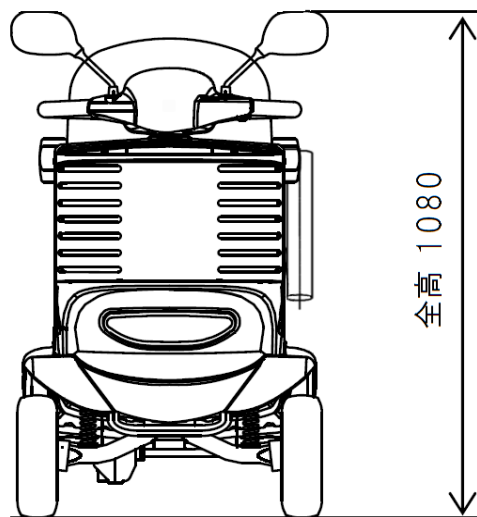

オプション部品装着寸法図

機種名	SBT41
部品名	リヤバスケット

オプション部品装着寸法図

機種名	SBT41
部品名	ステッキホルダー + リヤバスケット

オプション部品装着寸法図

機種名	SBT41
部品名	松葉杖ラック

オプション部品装着寸法図

機種名	SBT41
部品名	松葉杖ラック+リヤバスケット

オプション部品装着寸法図

機種名	SBT41
部品名	酸素ポンベキャリアラック