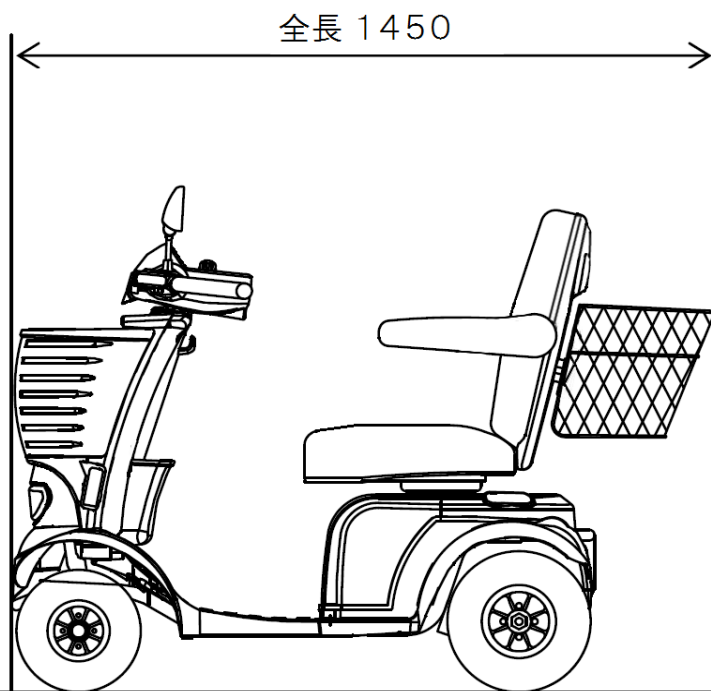

オプション部品装着寸法図

機種名	SBT41
部品名	リヤバスケット

オプション部品装着寸法図

機種名	SBT41
部品名	ステッキホルダー + リヤバスケット

オプション部品装着寸法図

機種名	SBT41
部品名	松葉杖ラック

オプション部品装着寸法図

機種名	SBT41
部品名	松葉杖ラック+リヤバスケット

オプション部品装着寸法図

機種名	SBT41
部品名	酸素ポンベキャリアラック