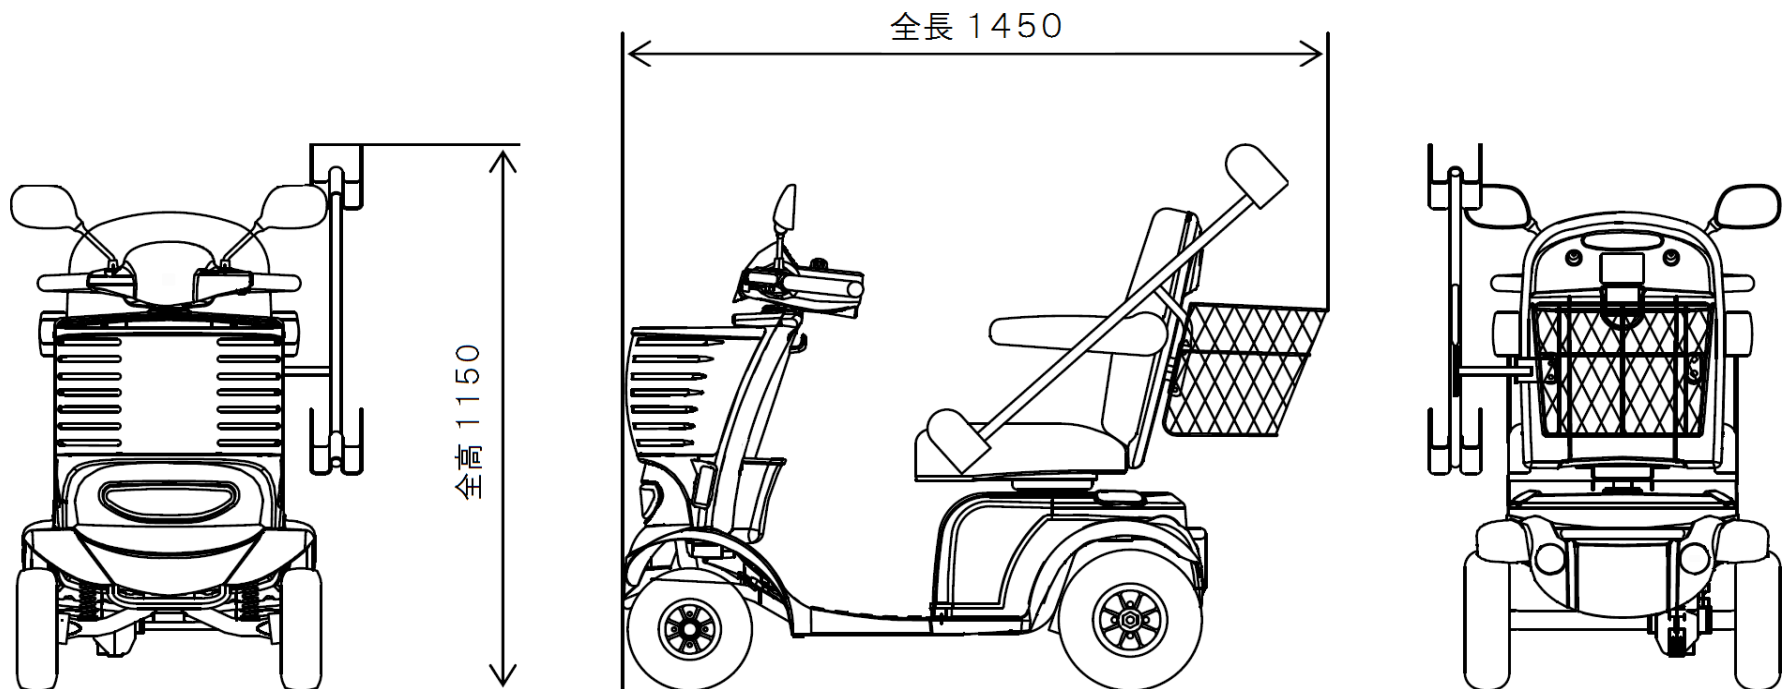

オプション部品装着寸法図

機種名	SBT41
部品名	リヤバスケット

オプション部品装着寸法図

機種名	SBT41
部品名	ステッキホルダー + リヤバスケット

オプション部品装着寸法図

機種名	SBT41
部品名	松葉杖ラック

オプション部品装着寸法図

機種名	SBT41
部品名	松葉杖ラック+リヤバスケット

オプション部品装着寸法図

機種名	SBT41
部品名	酸素ポンベキャリアラック