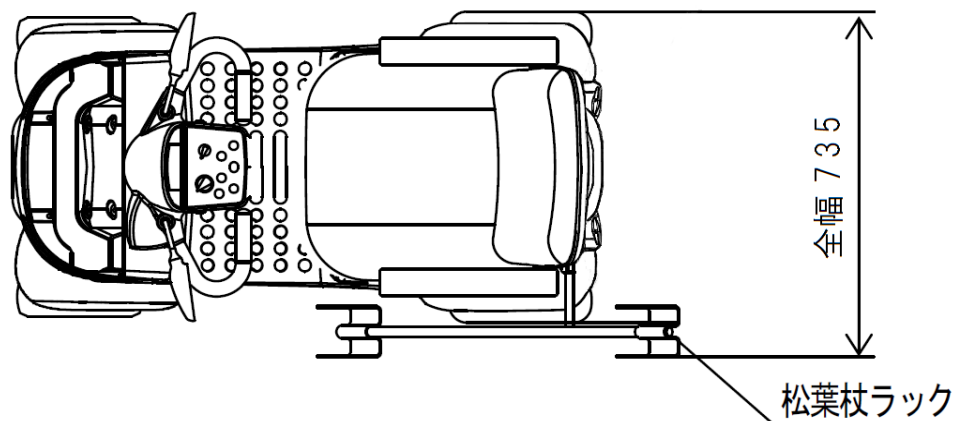

オプション部品装着寸法図

機種名	SBT41
部品名	リヤバスケット

オプション部品装着寸法図

機種名	SBT41
部品名	ステッキホルダー + リヤバスケット

オプション部品装着寸法図

機種名	SBT41
部品名	松葉杖ラック

オプション部品装着寸法図

機種名	SBT41
部品名	松葉杖ラック+リヤバスケット

オプション部品装着寸法図

機種名	SBT41
部品名	酸素ポンベキャリアラック