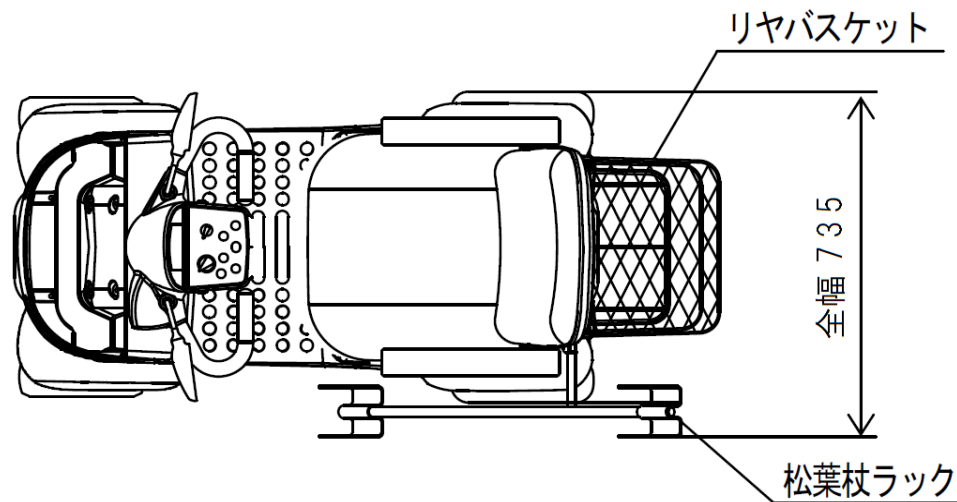

オプション部品装着寸法図

機種名	SBT41
部品名	リヤバスケット

オプション部品装着寸法図

機種名	SBT41
部品名	ステッキホルダー + リヤバスケット

オプション部品装着寸法図

機種名	SBT41
部品名	松葉杖ラック

オプション部品装着寸法図

機種名	SBT41
部品名	松葉杖ラック+リヤバスケット

オプション部品装着寸法図

機種名	SBT41
部品名	酸素ポンベキャリアラック