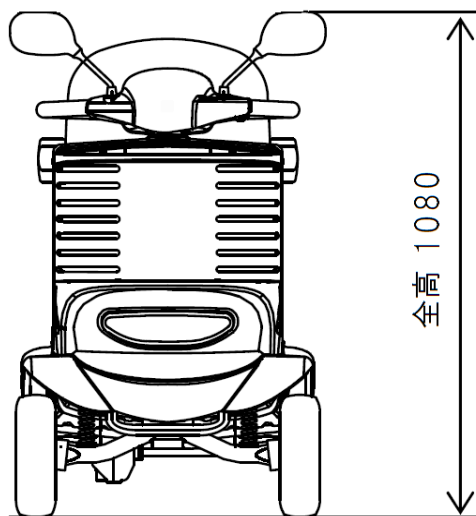

オプション部品装着寸法図

機種名	SBT41
部品名	リヤバスケット

オプション部品装着寸法図

機種名	SBT41
部品名	ステッキホルダー + リヤバスケット

オプション部品装着寸法図

機種名	SBT41
部品名	松葉杖ラック

オプション部品装着寸法図

機種名	SBT41
部品名	松葉杖ラック+リヤバスケット

オプション部品装着寸法図

機種名	SBT41
部品名	酸素ポンベキャリアラック