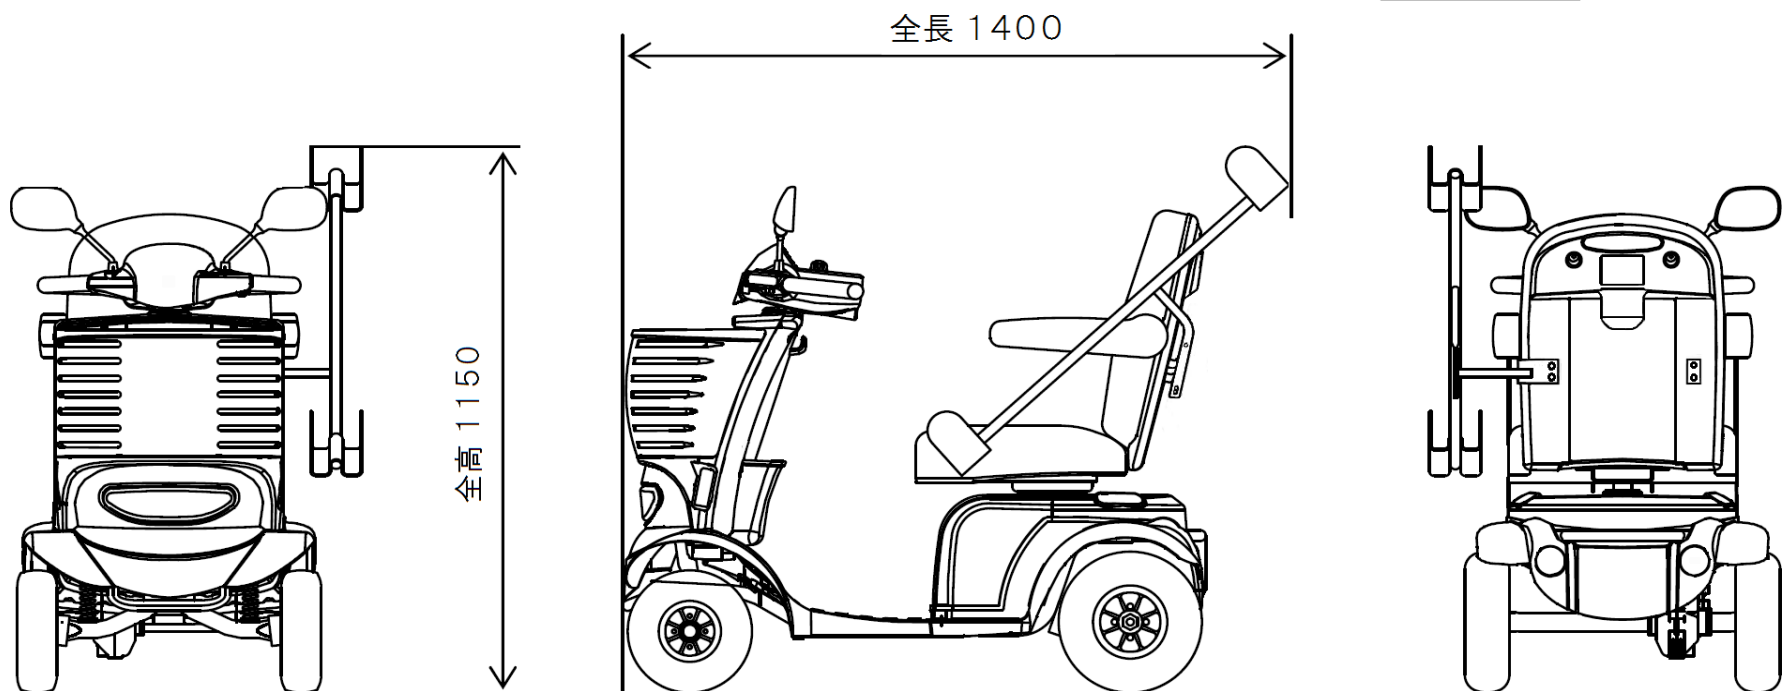

オプション部品装着寸法図

機種名	SBT41
部品名	リヤバスケット

オプション部品装着寸法図

機種名	SBT41
部品名	ステッキホルダー + リヤバスケット

オプション部品装着寸法図

機種名	SBT41
部品名	松葉杖ラック

オプション部品装着寸法図

機種名	SBT41
部品名	松葉杖ラック+リヤバスケット

オプション部品装着寸法図

機種名	SBT41
部品名	酸素ポンベキャリアラック